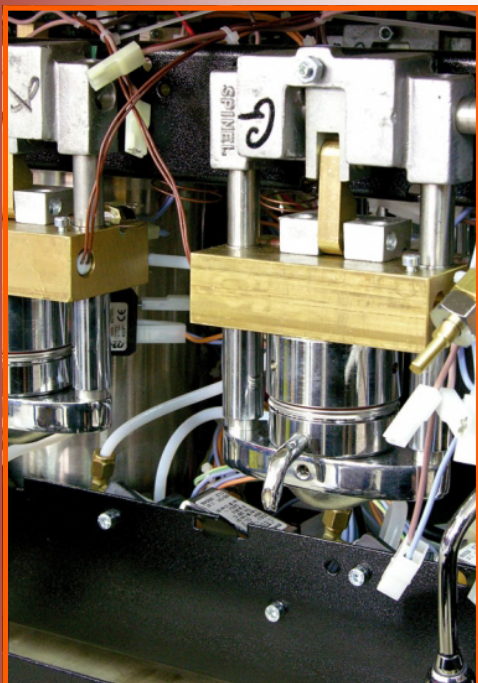

Esse XL— 1grupps espressomaskin för E.S.E pods

Profssmaskin för pods och Takeaway

Liten, kompakt, robust och pålitlig är vad som kännetecknar denna maskin. Tack vare det patenterade självrengörande hydrauliska systemet har alla problem med kalk i kaffegruppen eliminerats. Därmed behöver man inte använda kemiska filter eller miljöfarliga medel för kalkborttagning. Manöverspaken är placerad direkt på kaffegruppen och minimerar slitaget. Bryggenheten stänger själv när podsen tagits bort, vilket ger bästa temperatur stabilitet. Vid bryggning pressas podsen samman optimal, och man får därmed bättre extraering av kaffets goda arom.

Om Esse XL

- **Utrustad med:**
 - En bryggrupp
 - Separat thermoblock
 - Separat ångenheter
 - Självrengörande hydrauliskt system
 - Justerbar termostat
- **Ingår:**
 - 1st Kit Cappuccinatore (mjölkskummare). Cappuccinatoren hjälper dig att göra en perfekt cappuccino, även om du inte är en fullfjädrad barista.

Tillval

- Podsfiler för dubbla pods.
- Koppvärmeri
- Programmerbar volymeter. Enkel att programmera och tillåter justering av kaffemängden.

Teknisk information

Vattentank	3 Liter
Dimensioner BxDxH mm	250 x 370 x 400
Effekt	- Kaffegrupp 700W - Ånga 1100W
EI	1800W 230V 50Hz
Vikt	18 kg
Hölje	Helt i rostfritt stål