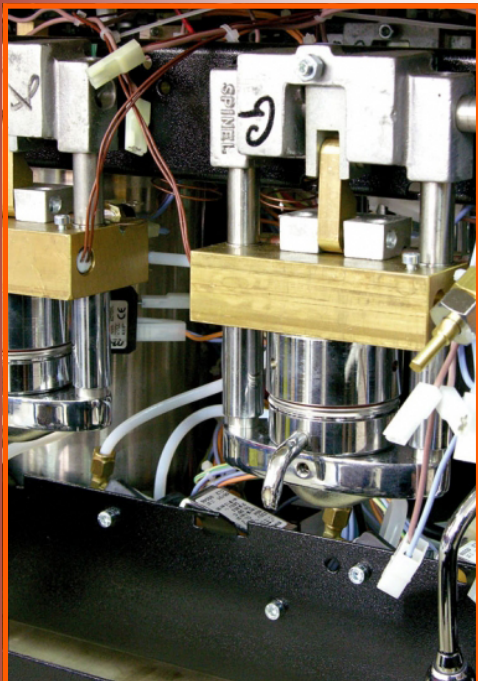

Minimini— 2grupps espressomaskin för E.S.E pods

Profssmaskin för pods

Kompakt, robust och pålitlig är vad som kännetecknar denna maskin. Tack vare det patenterade självrengörande hydrauliska systemet har alla problem med kalk i kaffegruppen eliminerats. Därmed behöver man inte använda kemiska filter eller miljöfarliga medel för kalkborttagning. Manöverspaken är placerad direkt på kaffegruppen och minimerar slitage. Bryggenheten stänger själv när podsens tagits bort, vilket ger bästa temperatur stabilitet. Vid bryggning pressas podsens samman optimal, och man får därmed bättre extrahering av kaffets goda arom.

Om Minimini

- **Utrustad med:**
 - Två oberoende bryggrupper
 - Separata thermoblocks
 - Separat ånggenhet
 - Självrengörande hydrauliskt system
 - Termostat 98°
- **Ingår:**
 - Koppstation
 - 1st ångrör