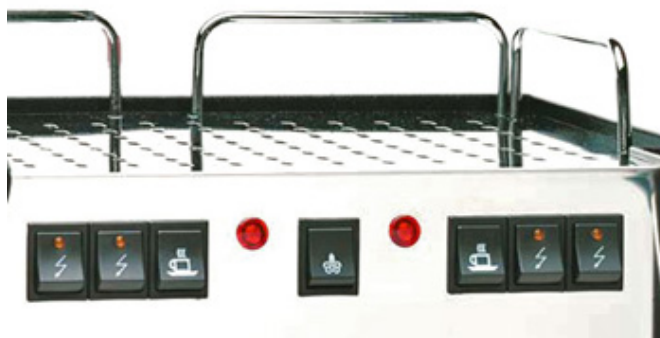

Minimini— 2grupps espressomaskin för E.S.E pods

Profssmaskin för pods

Kompakt, robust och pålitlig är vad som kännetecknar denna maskin. Tack vare det patenterade självrengörande hydrauliska systemet har alla problem med kalk i kaffegruppen eliminerats. Därmed behöver man inte använda kemiska filter eller miljöfarliga medel för kalkborttagning. Manöverspaken är placerad direkt på kaffegruppen och minimerar slitage. Bryggenheten stänger själv när podsens tagits bort, vilket ger bästa temperatur stabilitet. Vid bryggning pressas podsens samman optimal, och man får därmed bättre extrahering av kaffets goda arom.

Om Minimini

- **Utrustad med:**
 - Två oberoende bryggrupper
 - Separata thermoblocks
 - Separat ånggenhet
 - Självrengörande hydrauliskt system
 - Termostat 98°
- **Ingår:**
 - Koppstation
 - 1st ångrör

Tillval

- **Podsfilter för dubbla pods.**
- **Koppvärmeri**
- **Programmerbar volymeter.** Enkel att programmera och tillåter justering av kaffemängden.
- **Kit Cappuccinatore (mjölkskummare).**
Cappuccinatoren hjälper dig att göra en perfekt cappuccino, även om du inte är en fullfjädrad barista.
- **Cappuccino Cleaner.**
- **Gummiskydd ångrör.** Litet smart tillbehör som monteras på ångröret så man slipper brända fingrar.
- **Vattenanslutningskit.** Maskinen finns även i utförande för direkt vattenanslutning.

Teknisk information

Vattentank	5 Liter
Dimensioner BxDxH mm	400 x 370 x 400
Effekt	- Per kaffegrupp 600W - Ånga 800W
EI	2000W 230V 50Hz
Vikt	22 kg
Hölje	Svartlackerad med rostfri front

Tillval – Gummiskydd ångrör