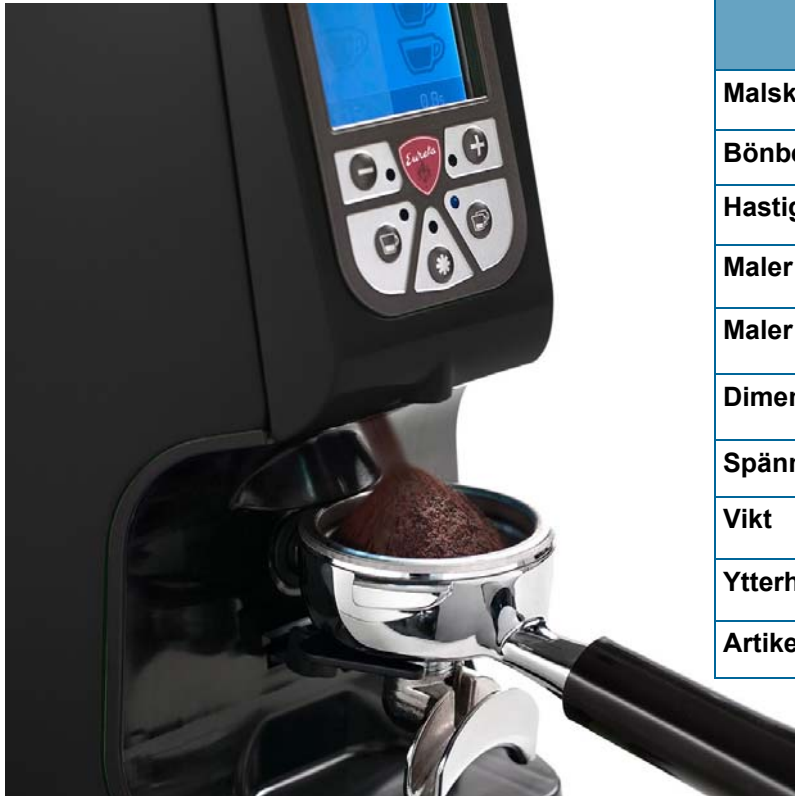

Snygg, digital professionell kaffekvarn!

Atom är Eureka senaste kaffekvarnen. Denna kvarn passar till miljöer där det krävs mycket hög kapacitet på kvarnen.

Om Atom:

- Tystgående kaffekvarn!
- Utrustad med:
 - Steglös micrometerinställning för olika malningsgrader
 - 2 programmeringsbara doseringar
 - Doseringsräknare
 - Stor digital färgdisplay och med knappval
 - Timermalning: 0,5-35 sekunder
- Ingår: Behållare för malet kaffe, 150gram

Teknisk information

Malskivor	60 mm diameter
Bönbehållare	0,5 kg
Hastighet	1350 rpm
Maler espresso	7gram per 2,5-3.5sek
Maler filterbrygg	2,5-4gram per sekund
Dimensioner BxDxH mm	180 x 227 x 440
Spänning	450W 230V 50Hz
Vikt	8,5 kg
Ytterhölje	Härdat stål
Artikel nummer	EUR ATOM 60E

Tillval:

- Finns också i annan färg. Lagervara: Svart & Grå. Beställningsvara: Vit, Krom, Grön Metallic och Grå Metallic