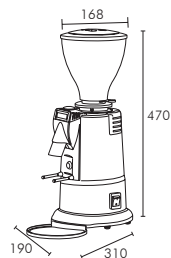

CE

M5D - DIGITALE DIGITAL

standard	POTENZA POWER	250 W
	MACINE PIANE FLAT GRINDING BLADES Ø	58 mm
	MOTORE MOTOR	1400 r.p.m. (50Hz)
	CAFFÈ IN GRANI COFFEE-BEANS HOPPER CAPACITY	0,6 Kg
	PESO NETTO NET WEIGHT	8,5 Kg
	DISPOSITIVO CONTADOSI DOSING COUNTER	SI YES
optional	REGOLAZIONE MICROMETRICA STEPLESS ADJUSTMENT SYSTEM 	
	COLORI SPECIALI SPECIAL COATING	