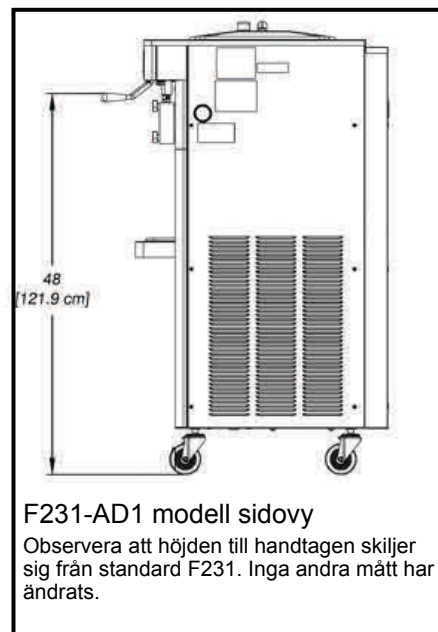

Modell 231		
Dimensioner	Netto	Transport
Bredd	48,9 cm	81,3 cm
Höjd	148,0 cm	152,4 cm
Djup	71,1 cm	99,1 cm
Vikt	181,4 kg	213,1 kg
EI	400V trefas 16A	
Kylmedel	R404A	
Kompressor	12000 Btu/timme = 3500 Watt kyleffekt	
Motorer	2 st 0,75 hk	
Ventilation	Luftkyld maskin kräver fritt utrymme 7,5 cm på vardera sida	
Vattenanslutning	anslutes till kallvatten 1/2" (rörgång 15) ballofixventil max vattentryck 9,0 Bar, samt avlopp. Anslutningar skall klara ett vattenflöde om 2 – 5 Liter per minut	
Option luftkyld	Vertikalt luftutblås på baksidan som möjliggör tät uppställning	
Volym på fryscylindrar	2 st 3,2 liter	
Mixbehållare	2 st 11,3 liter	
<p>5 års materialgaranti på Kylkompressor, fryscylinder, omrörarmotor, växellåda, omröraxel + skrapvingar (splittring).</p> <p>Övrigt material (förutom slitagedelarna) 2 års Garanti</p> <p>Första året inklusive arbete och reskostnader inom 100km från närmaste servicestation</p>		