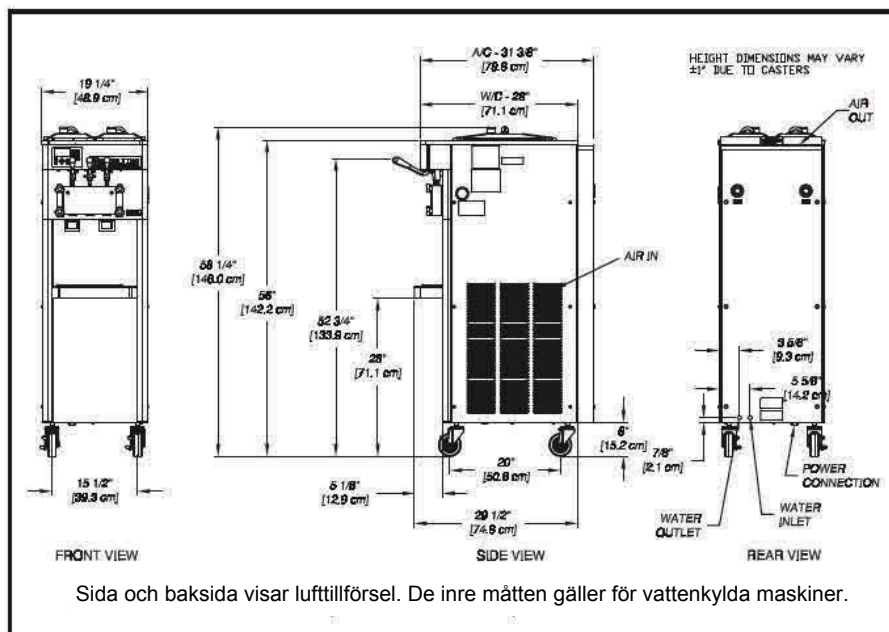

Modell 231		
Dimensioner	Netto	Transport
Bredd	48,9 cm	81,3 cm
Höjd	148,0 cm	152,4 cm
Djup	71,1 cm	99,1 cm
Vikt	181,4 kg	213,1 kg
EI	400V trefas 16A	
Kylmedel	R404A	
Kompressor	12000 Btu/timme = 3500 Watt kyleffekt	
Motorer	2 st 0,75 hk	
Ventilation	Luftkyld maskin kräver fritt utrymme 7,5 cm på vardera sida	
Vattenanslutning	anslutes till kallvatten 1/2" (rörgång 15) ballofixventil max vattentryck 9,0 Bar, samt avlopp. Anslutningar skall klara ett vattenflöde om 2 – 5 Liter per minut	
Option luftkyld	Vertikalt luftutblås på baksidan som möjliggör tät uppställning	
Volym på fryscylindrar	2 st 3,2 liter	
Mixbehållare	2 st 11,3 liter	
<p>5 års materialgaranti på Kylkompressor, fryscylinder, omrörarmotor, växellåda, omröraxel + skrapvingar (splittring).</p> <p>Övrigt material (förutom slitagedelarna) 2 års Garanti</p> <p>Första året inklusive arbete och reskostnader inom 100km från närmaste servicestation</p>		