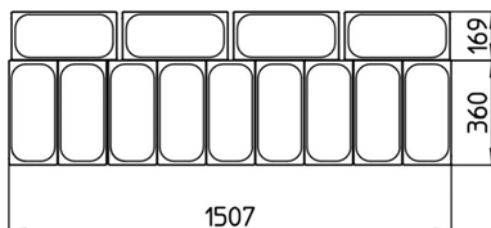

- Elektrisk styrning
- "On board" kondenser
- Delarna är av livsmedelsgodkänt material
- 4st svängbara hjul

Tillval

- Rostfria glasskantiner
- Hjul med spärr
- Låssystem
- Produktsynlighet /Logga
- Skoprengörare

Teknisk information

Luftkyld	
Plats för glasskantiner:	- 10st x5L eller 20st x2,5L - 13st x5L eller 26st x2,5L
Kylutrymme för glasskantiner	- 10st x 5L - 14st x 5L
Temperaturområde:	-15°C till -25°C
Mått - B x D x H (mm)	B1374 x D857 x H1259 B1724 x D857 x H1259
EI	7300W 9500W
Vikt	137kg 155kg
Ytterhölje	Rostfritt stål
Art Nr:	CLA FENICE S10E CLA FENICE S13E

Tillval—Produktsynlighet