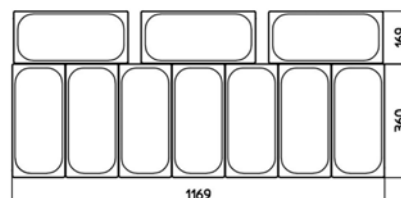

Stora skopglassdiskar från Iarp – För glass, gelato & sorbet

Fenice är en italiensk skopglassdisk av hög kvalitet och med stort kylutrymme. Med Fenice har du möjlighet att öka din produktsynlighet och företagsprofilera dig ytterligare. Fenice passar till glasskiosker där man vill servera kunderna skopglass eller när man vill komplettera sin glasstillverkning. Den har en böjd övre displayhuv helt i glas och med svänglucka, där den håller skopglassen på rätt temperatur för lätt uppskopning. Glasskantinerna kan placeras rakt eller lutade.

Utrustad med:

- Statisk kyla
- Låg energiförbrukning
- Automatisk avfrostning
- Underhållsfritt kylaggregat
- Miljövänliga komponenter som ger låga underhållsbehov
- LED belysning
- Hermetisk kompressor
- Hög effektiva fläktar

Fenice 10